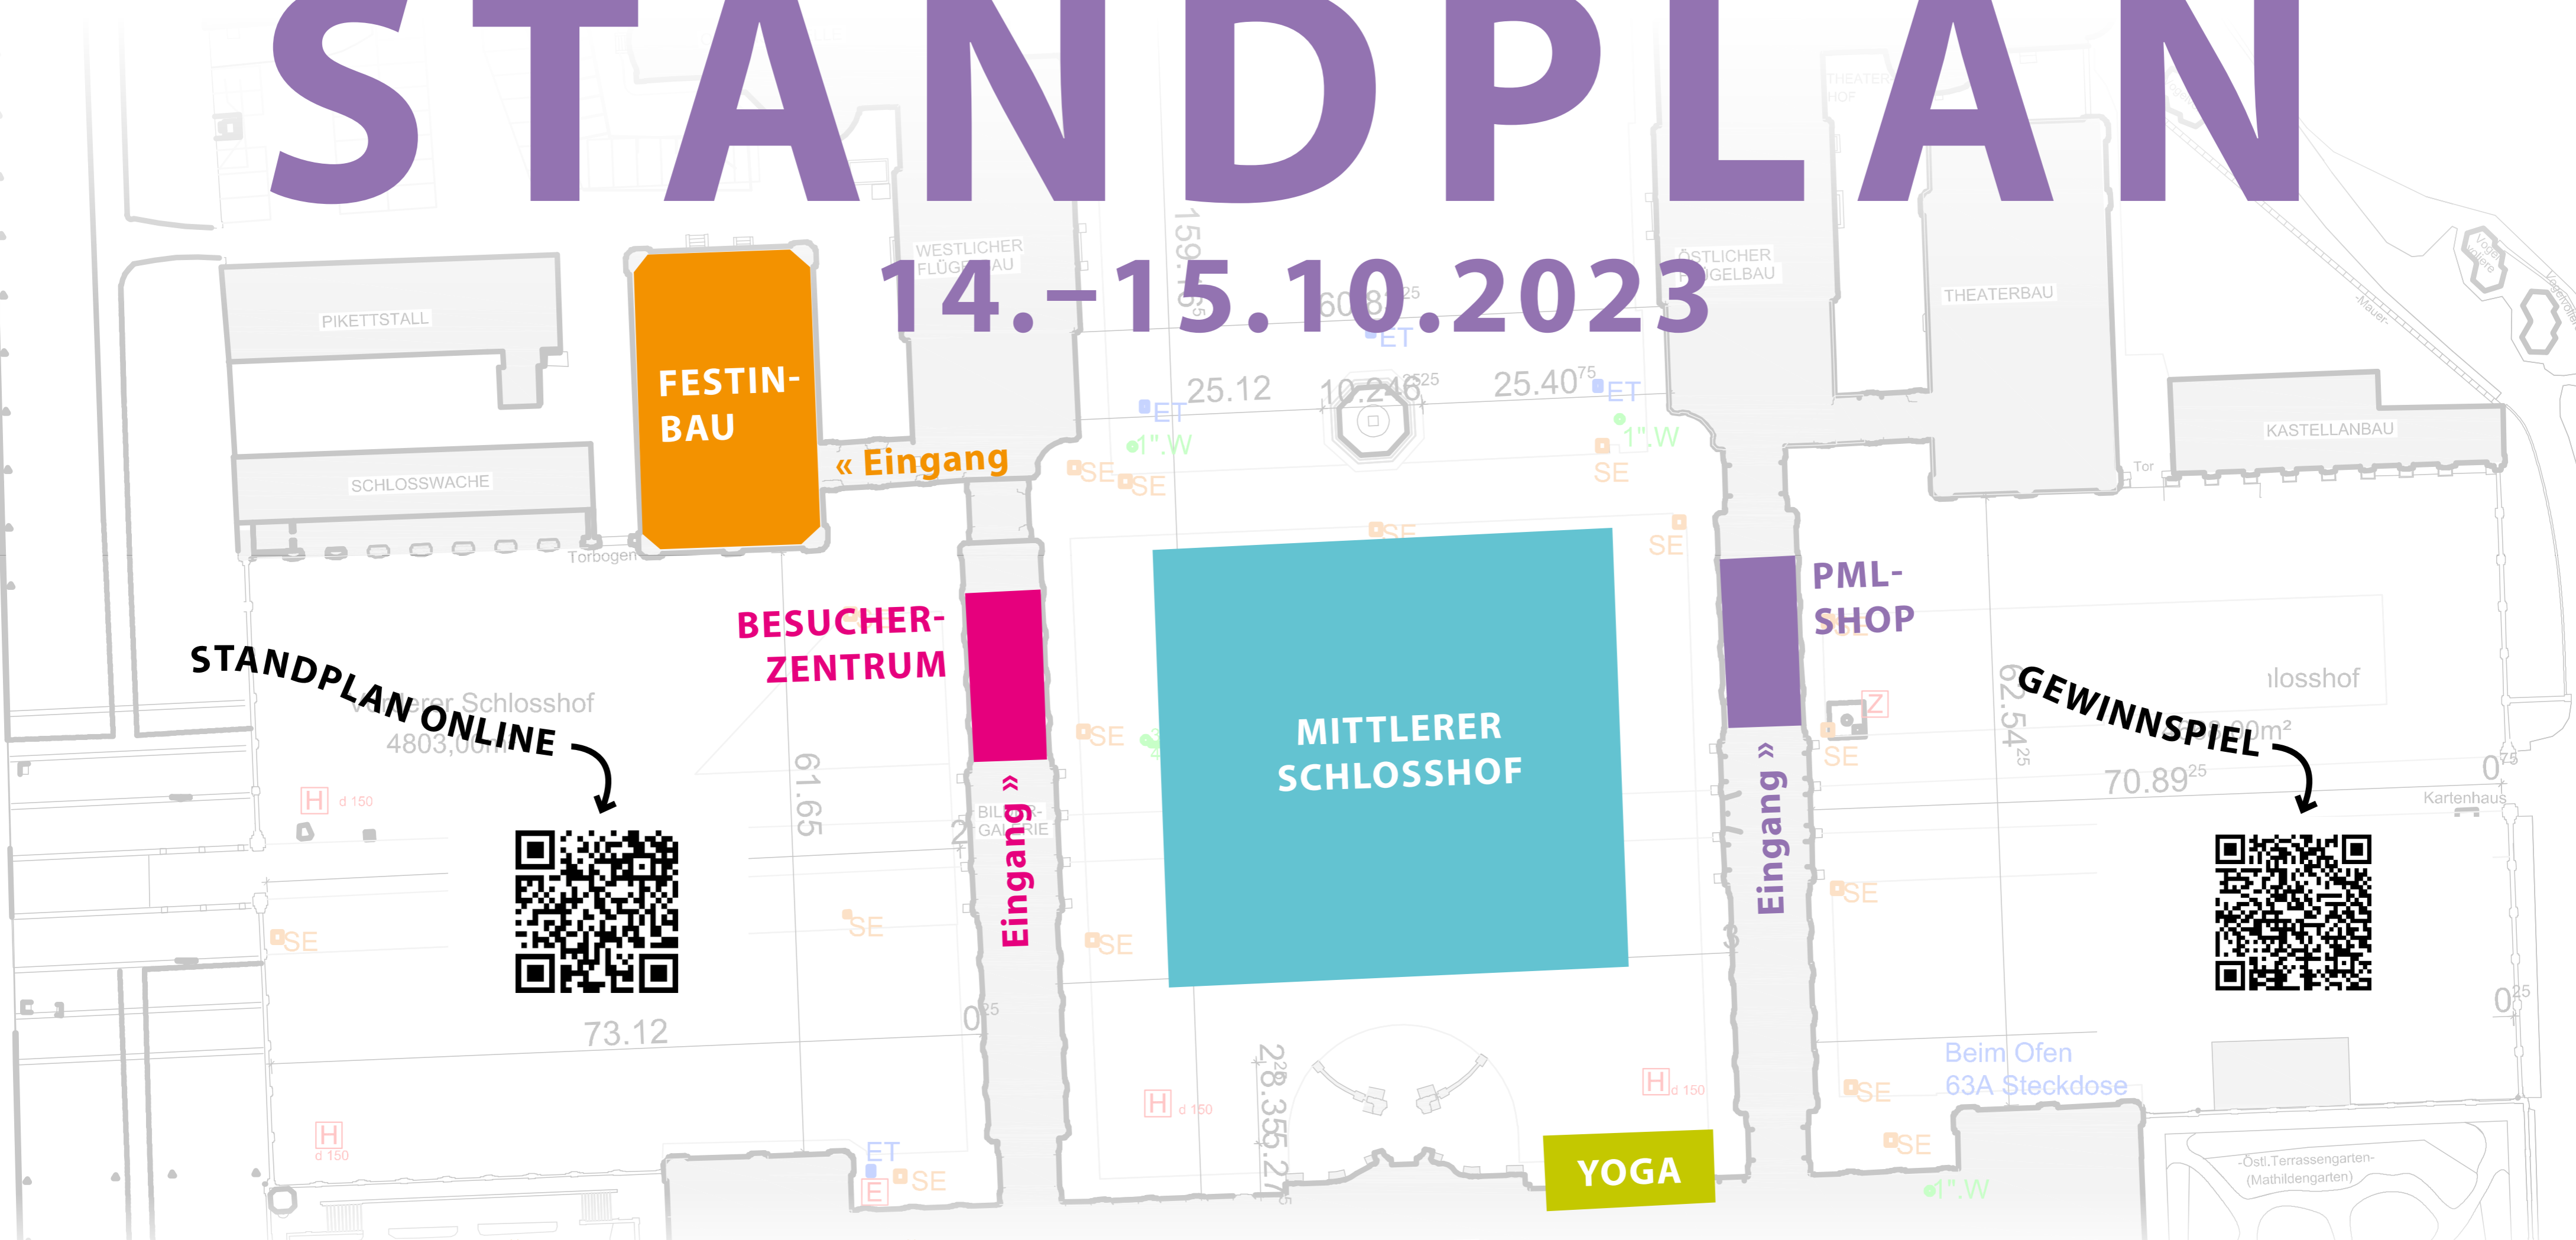

**SAMSTAG**  
11-19 UHR  
**SONNTAG**  
11-18 UHR

#POPUPIMSCHLOSS

# STANDPLAN

14.-15.10.2023

**EINLADEN ROMMELMÜHLE**  
Dekoration & Geschenke

**FRAU SIMKA**  
Keramik & Seifen  
*Kreativ-Workshop:* Keramik bemalen

**GARN.IER PASSION**  
Taschen & Körbchen

**GEDANKENKLANG**  
Papeterie & Illustration  
*Kreativ-Workshop:* Stempel schnitzen